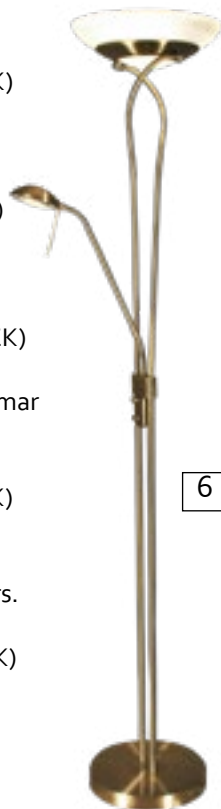

2

4

#LjusExperten

5

- 1 **EPSILON** Taklampa med hiss  
1xE27 D45cm, Svart och vit.  
Kampanjpris: 1199:- (ord. pris 1799 SEK)
- 2 **EPSILON** Bordslampa  
1xE14 H37cm, Svart och vit.  
Kampanjpris: 899:- (ord. pris 1199 SEK)
- 3 **EPSILON** Fönsterlampa  
1xE14 D20cm, Svart och vit.  
Kampanjpris: 699:- (ord. pris 999 SEK)
- 4 **EPSILON** Taklampa 3:a  
3xE14 L86cm, Svart och vit.  
Kampanjpris: 1899:- (ord. pris 2399 SEK)
- 5 **LJUSDAL** Golvlampa 2-arm inkl. skärmar  
Svart skärm + svart/valnöt  
2xE27 H140cm B65cm  
Kampanjpris 1199:- (ord.pris 1499 SEK)
- 6 **CANNES** Golvupplight med läsarm  
Integrerad LED 5+25W med 2 dimmers.  
H180cm Antik och stål.  
Kampanjpris 1999:- (ord.pris 2999 SEK)