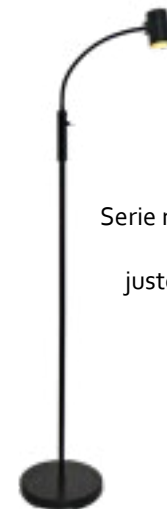

2

4

#LjusExperten

5

- 1 **EPSILON** Taklampa med hiss  
1xE27 D45cm, Svart och vit.  
Kampanjpris: 1199:- (ord. pris 1799 SEK)
- 2 **EPSILON** Bordslampa  
1xE14 H37cm, Svart och vit.  
Kampanjpris: 899:- (ord. pris 1199 SEK)
- 3 **EPSILON** Fönsterlampa  
1xE14 D20cm, Svart och vit.  
Kampanjpris: 699:- (ord. pris 999 SEK)
- 4 **EPSILON** Taklampa 3:a  
3xE14 L86cm, Svart och vit.  
Kampanjpris: 1899:- (ord. pris 2399 SEK)
- 5 **LJUSDAL** Golvlampa 2-arm inkl. skärmar  
Svart skärm + svart/valnöt  
2xE27 H140cm B65cm  
Kampanjpris 1199:- (ord.pris 1499 SEK)
- 6 **CANNES** Golvupplight med läsarm  
Integrerad LED 5+25W med 2 dimmers.  
H180cm Antik och stål.  
Kampanjpris 1999:- (ord.pris 2999 SEK)

ARCOS TAKLAMPA

**1799:-**

ORD.PRIS 2299 SEK

NYHET

**599:-**  
ORD.PRIS 749 SEK

4

#LjusExperten

**499:-**  
ORD.PRIS 599 SEK

**HUGIN**

Serie med klassiska lampor/  
spotlights med  
justerbara lamphuvuden i  
svart och vitt.

**Golvlampa**

1xGU10 H135cm

Svart och vit.

Kampanjpris: 599:-  
(ord. pris 799 SEK)

- 1 **SAREK** Golvlampa/läslampa  
1xE27 H136cm  
Svart och vit med krom  
Kampanjpris: 799:- (ord. pris 999 SEK)  
Antik och stål  
Kampanjpris: 899:- (ord. pris 1149 SEK)
- 2 **ARCOS** Taklampa  
1xE27 D50 H20cm Svart och Trä/Natur  
Kampanjpris: 1799:- (ord. pris 2299 SEK)
- 3 **LYSEKIL** Bordslampa  
1xE14 H30 B28 D5 Svart  
Kampanjpris: 199:- (ord. pris 549 SEK)
- 4 **HUGIN**  
**Spotlight skena 4:a**  
4xGU10 L75cm, Svart och vit.  
Kampanjpris: 599:- (ord. pris 749 SEK)  
**Spotlight Tak rund 3:a**  
3xGU10 D25cm, Svart och vit.  
Kampanjpris: 499:- (ord. pris 599 SEK)